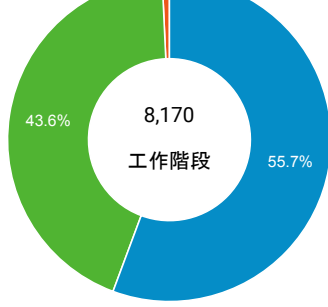

desktop mobile tablet

造訪地圖

造訪 (依瀏覽器分組)

造訪和新造訪率 (依行動裝置資訊分組)

造訪 (依語言分組)

語言 工作階段

zh-tw	7,022
en-us	743
zh-cn	146
ja-jp	55
en-gb	42
vi-vn	42
zh-hk	23
en	14
zh	13
fr-fr	11