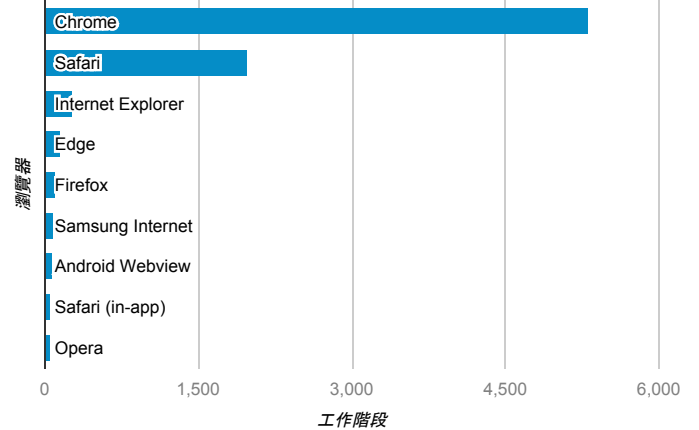

造訪 (依瀏覽器分組)