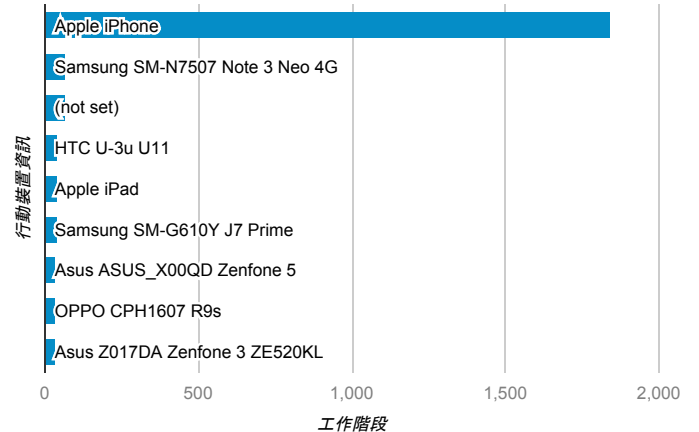

desktop mobile tablet

造訪地圖

造訪 (依瀏覽器分組)

造訪和新造訪率 (依行動裝置資訊分組)

造訪 (依語言分組)

語言 工作階段

zh-tw	7,022
en-us	743
zh-cn	146
ja-jp	55
en-gb	42
vi-vn	42
zh-hk	23
en	14
zh	13
fr-fr	11