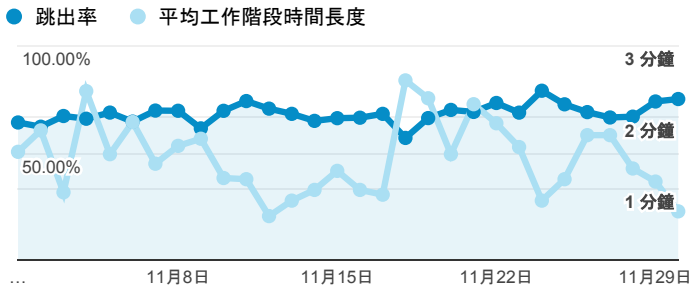

報表01_訪客

2018年11月1日 - 2018年11月30日

所有使用者
100.00% 個工作階段

平均造訪停留時間和單次造訪頁數

跳出率和平均造訪停留時間

造訪和不重複訪客

造訪和新造訪

造訪 (依裝置類別分組)

desktop mobile tablet

造訪地圖

造訪 (依瀏覽器分組)

造訪和新造訪率 (依行動裝置資訊分組)

造訪 (依語言分組)

語言 工作階段

zh-tw	7,022
en-us	743
zh-cn	146
ja-jp	55
en-gb	42
vi-vn	42
zh-hk	23
en	14
zh	13
fr-fr	11