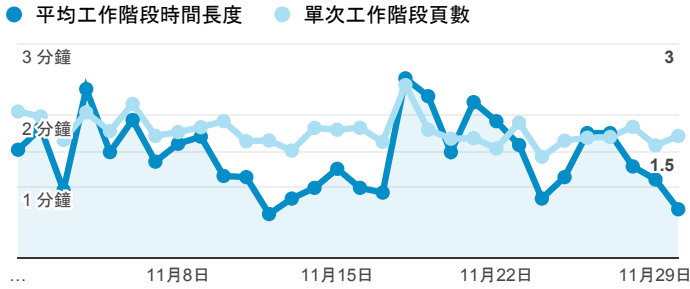

報表01_訪客

2018年11月1日 - 2018年11月30日

所有使用者
100.00% 個工作階段

平均造訪停留時間和單次造訪頁數

跳出率和平均造訪停留時間

造訪和不重複訪客

造訪和新造訪

造訪 (依裝置類別分組)

desktop mobile tablet

造訪地圖

造訪 (依瀏覽器分組)

造訪和新造訪率 (依行動裝置資訊分組)

造訪 (依語言分組)

語言 工作階段

zh-tw	7,022
en-us	743
zh-cn	146
ja-jp	55
en-gb	42
vi-vn	42
zh-hk	23
en	14
zh	13
fr-fr	11