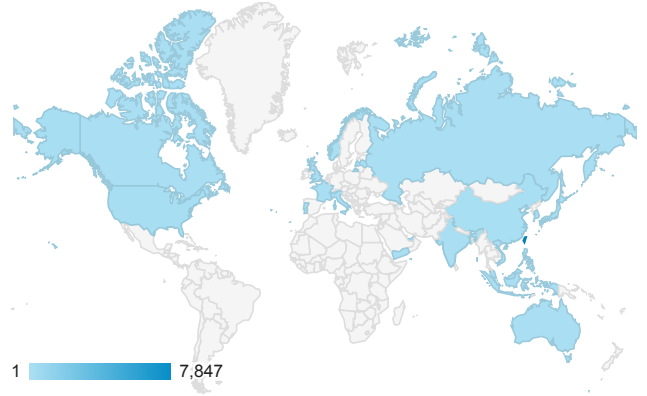

desktop mobile tablet

造訪地圖

造訪 (依瀏覽器分組)

造訪和新造訪率 (依行動裝置資訊分組)

造訪 (依語言分組)

語言 工作階段

zh-tw	7,022
en-us	743
zh-cn	146
ja-jp	55
en-gb	42
vi-vn	42
zh-hk	23
en	14
zh	13
fr-fr	11