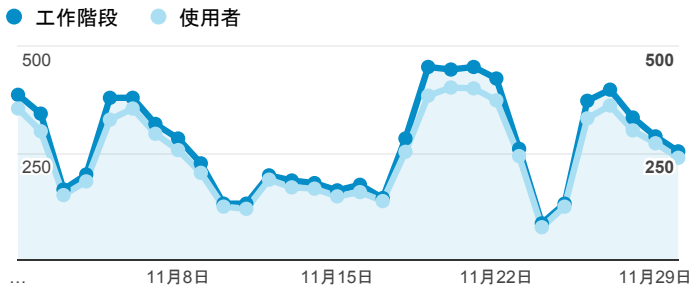

報表01_訪客

2018年11月1日 - 2018年11月30日

所有使用者
100.00% 個工作階段

平均造訪停留時間和單次造訪頁數

跳出率和平均造訪停留時間

造訪和不重複訪客

造訪和新造訪

造訪 (依裝置類別分組)

desktop mobile tablet

造訪地圖

造訪 (依瀏覽器分組)

造訪和新造訪率 (依行動裝置資訊分組)

造訪 (依語言分組)

語言 工作階段

zh-tw	7,022
en-us	743
zh-cn	146
ja-jp	55
en-gb	42
vi-vn	42
zh-hk	23
en	14
zh	13
fr-fr	11