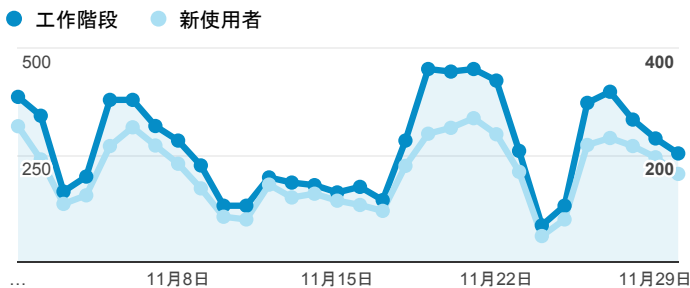

報表01_訪客

2018年11月1日 - 2018年11月30日

所有使用者
100.00% 個工作階段

平均造訪停留時間和單次造訪頁數

跳出率和平均造訪停留時間

造訪和不重複訪客

造訪和新造訪

造訪 (依裝置類別分組)

desktop mobile tablet

造訪地圖

造訪 (依瀏覽器分組)

造訪和新造訪率 (依行動裝置資訊分組)

造訪 (依語言分組)

語言 工作階段

zh-tw	7,022
en-us	743
zh-cn	146
ja-jp	55
en-gb	42
vi-vn	42
zh-hk	23
en	14
zh	13
fr-fr	11